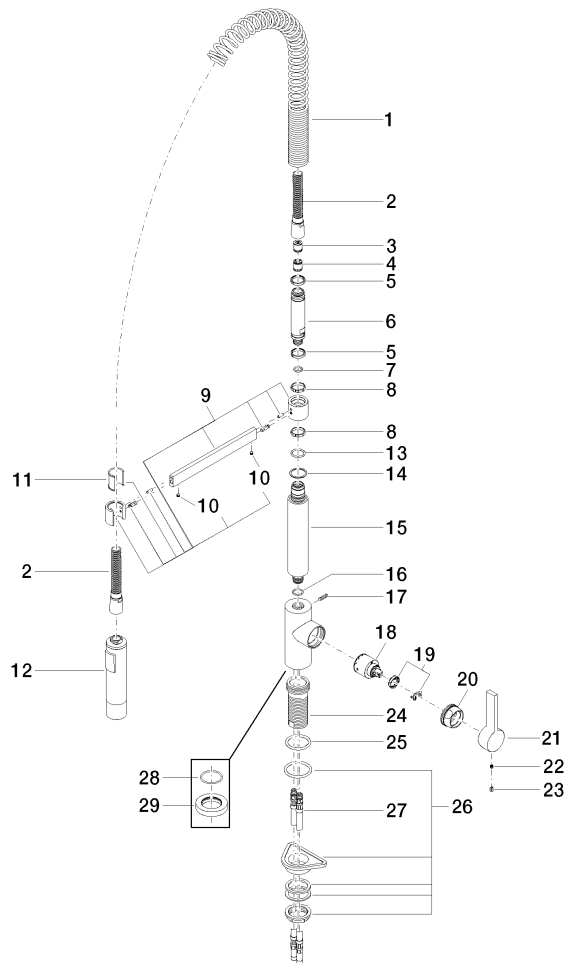

33 860 875

- Ausladung 240 mm
- schwenkbar 360°
- luftangereicherter Strahl und Brausestrahl
- Armaturenhöhe 685 mm
- Höhe bis Luftsprudler 129 mm
- Bohrungsdurchmesser 35 mm
- Sprayface mit Antikalk-System
- Durchfluss max. 8 l/min bei 3 bar Fließdruck
- bleifrei
- Dieses Produkt leistet einen Beitrag zur Erfüllung der Vorgaben von nachhaltigen Gebäudezertifizierungen, z.B. LEED®, BREEAM®, DGNB

Empfohlenes Zubehör

Exzenterbetätigung mit Drehknopf - Platin gebürstet 10 712 970-06

Empfohlenes Zubehör

Spender ohne Rosette - Platin gebürstet 82 424 970-06

33 860 875

Durchflussdiagramm

Zertifikate

LGA_18903.

Belgaqua_22_277_2
7_3.

33 860 875

Ersatzteile für die
anderen
Oberflächenvarianten
finden Sie hier:
Chrom

33 860 875

Ersatzteilstückliste

Nr.	Artikelnummer	Benennung	Verbaumenge	Lieferzeit
1	09 16 02 035 90	Feder	1	2
2	90 30 02 065 00-06	Schlauch	1	10
3	09 23 01 046 90	Rueckflussverhinderer	1	2
4	90 23 01 141 00 90	Rueckflussverhinderer	1	2
5	09 14 15 024 90	Ring	2	2
6	09 30 01 067 10-06	Adapter	1	10
7	90 14 10 077 00 90	Dichtung	1	2
8	09 28 10 181 90	Ring	2	2
9	04 17 20 029 00-06	Halter	1	10
10	90 31 11 112 00 90	Stift	2	2
11	09 18 40 118 90	Huelse	1	2
12	04 12 11 092 10-06	Brause	1	10
13	09 14 10 100 90	Dichtung	1	2
14	09 28 10 122 90	Ring	1	2
15	09 11 10 072 10-06	Anschluss	1	10
16	90 14 10 055 00 90	Dichtung	1	2
17	04 31 11 113 00 90	Stift	1	2
18	90 15 05 061 00 90	Kartusche	1	60
19	90 28 10 148 00 90	Zubehoer	1	2
20	09 24 04 107-06	Mutter	1	10
21	09 20 79 040-06	Griff	1	10
22	90 31 11 030 00 90	Stift	1	2
23	09 31 20 017 90	Stopfen	1	2
24	09 30 01 111 20 90	Huelse	1	2
25	09 14 10 036 90	Dichtung	1	2
26	04 23 10 044 02 90	Befestigungssatz	1	2
27	04 30 04 016 00 90	Schlauch	2	60
28	09 14 10 149 90	Dichtung	1	2
29	09 28 10 035-06	Rosette	1	10