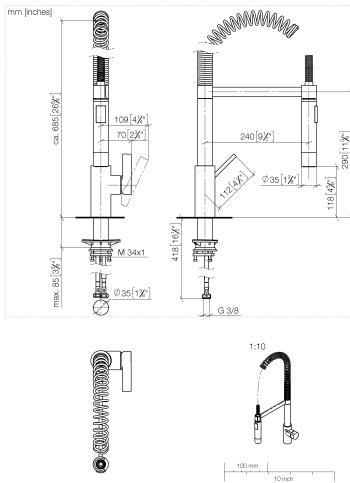

33 860 875

- Ausladung 240 mm
- schwenkbar 360°
- luftangereicherter Strahl und Brausestrahl
- Armaturenhöhe 685 mm
- Höhe bis Luftsprudler 129 mm
- Bohrungsdurchmesser 35 mm
- Sprayface mit Antikalk-System
- Durchfluss max. 8 l/min bei 3 bar Fließdruck
- bleifrei
- Dieses Produkt leistet einen Beitrag zur Erfüllung der Vorgaben von nachhaltigen Gebäudezertifizierungen, z.B. LEED®, BREEAM®, DGNB

Empfohlenes Zubehör

Exzenterbetätigung mit Drehknopf - Platin gebürstet 10 712 970-06

Empfohlenes Zubehör

Spender ohne Rosette - Platin gebürstet 82 424 970-06

33 860 875

Durchflussdiagramm

Zertifikate

LGA_18903.

Belgaqua_22_277_2
7_3.

33 860 875

Ersatzteile für die
anderen
Oberflächenvarianten
finden Sie hier:
Chrom

33 860 875

Ersatzteilstückliste

Nr.	Artikelnummer	Benennung	Verbaumenge	Lieferzeit
1	09 16 02 035 90	Feder	1	2
2	90 30 02 065 00-06	Schlauch	1	10
3	09 23 01 046 90	Rueckflussverhinderer	1	2
4	90 23 01 141 00 90	Rueckflussverhinderer	1	2
5	09 14 15 024 90	Ring	2	2
6	09 30 01 067 10-06	Adapter	1	10
7	90 14 10 077 00 90	Dichtung	1	2
8	09 28 10 181 90	Ring	2	2
9	04 17 20 029 00-06	Halter	1	10
10	90 31 11 112 00 90	Stift	2	2
11	09 18 40 118 90	Huelse	1	2
12	04 12 11 092 10-06	Brause	1	10
13	09 14 10 100 90	Dichtung	1	2
14	09 28 10 122 90	Ring	1	2
15	09 11 10 072 10-06	Anschluss	1	10
16	90 14 10 055 00 90	Dichtung	1	2
17	04 31 11 113 00 90	Stift	1	2
18	90 15 05 061 00 90	Kartusche	1	60
19	90 28 10 148 00 90	Zubehoer	1	2
20	09 24 04 107-06	Mutter	1	10
21	09 20 79 040-06	Griff	1	10
22	90 31 11 030 00 90	Stift	1	2
23	09 31 20 017 90	Stopfen	1	2
24	09 30 01 111 20 90	Huelse	1	2
25	09 14 10 036 90	Dichtung	1	2
26	04 23 10 044 02 90	Befestigungssatz	1	2
27	04 30 04 016 00 90	Schlauch	2	60
28	09 14 10 149 90	Dichtung	1	2
29	09 28 10 035-06	Rosette	1	10