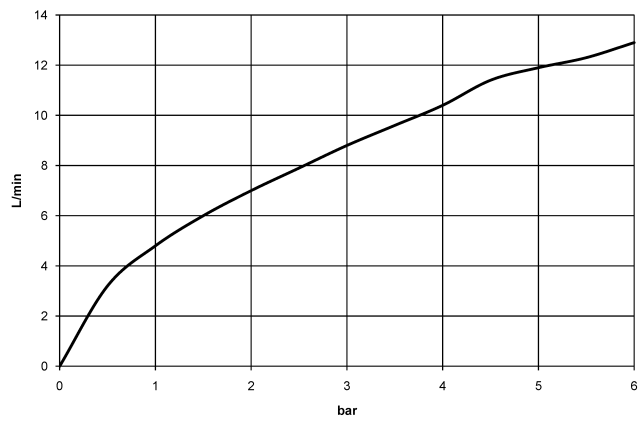

Durchflussdiagramm

Zertifikate

LGA_18903.

Belgaqua_22_277_2
7_3.